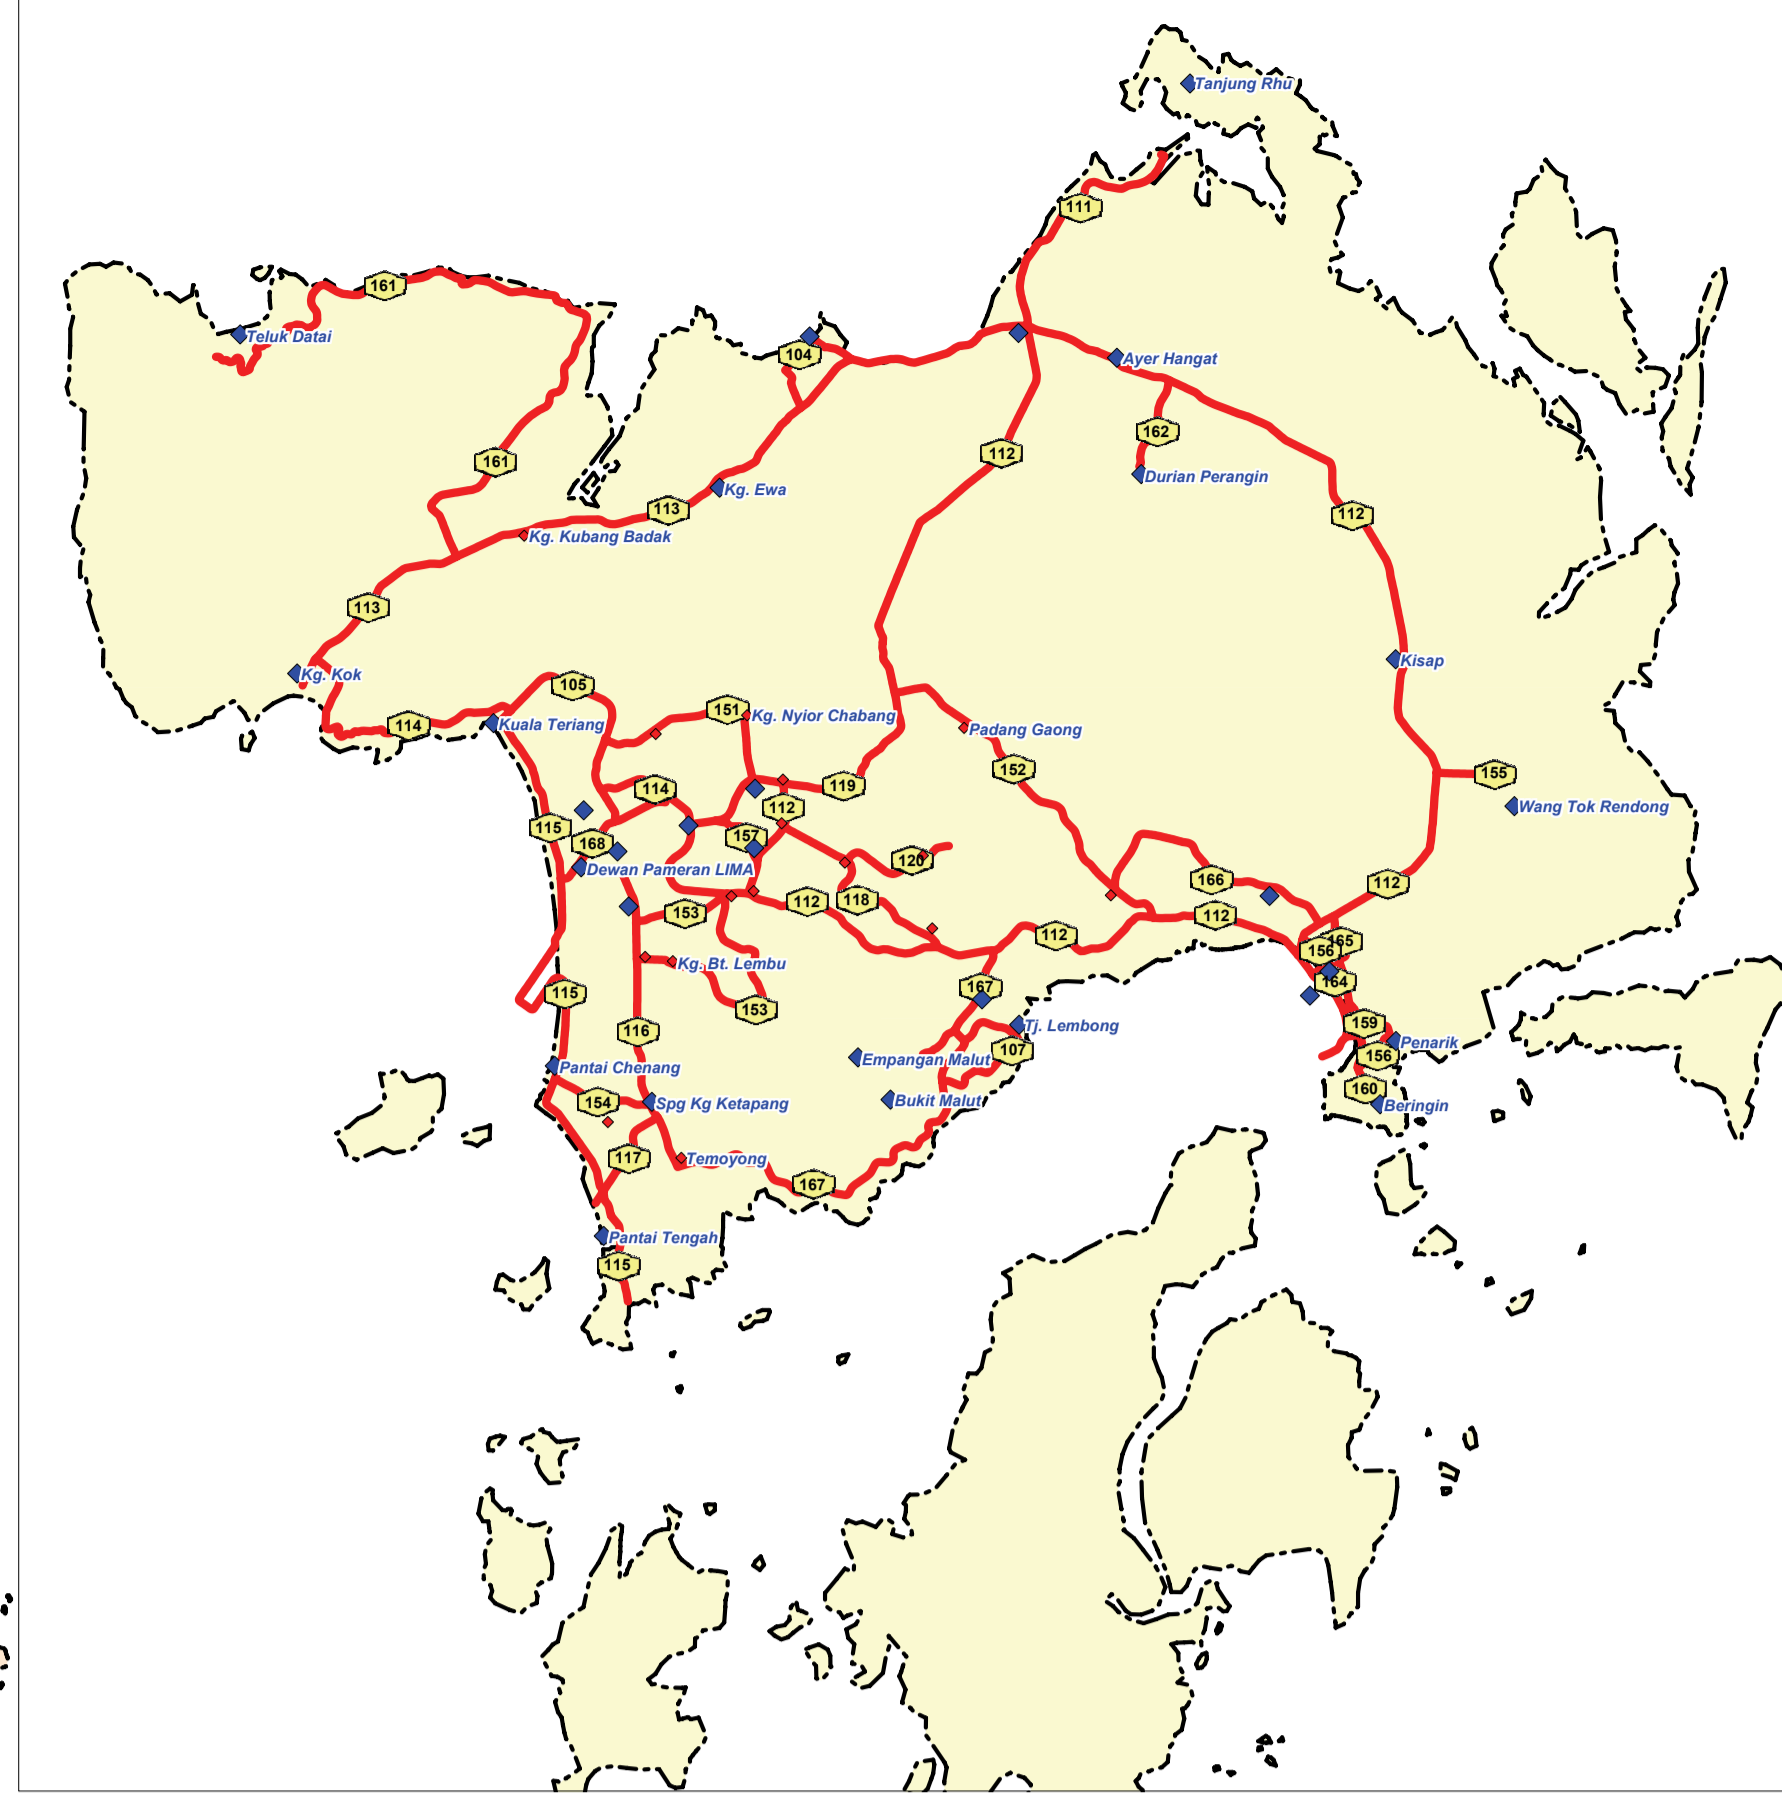

Peta Rangkaian Jalan Raya Utama Persekutuan Semenanjung Malaysia

Langkawi