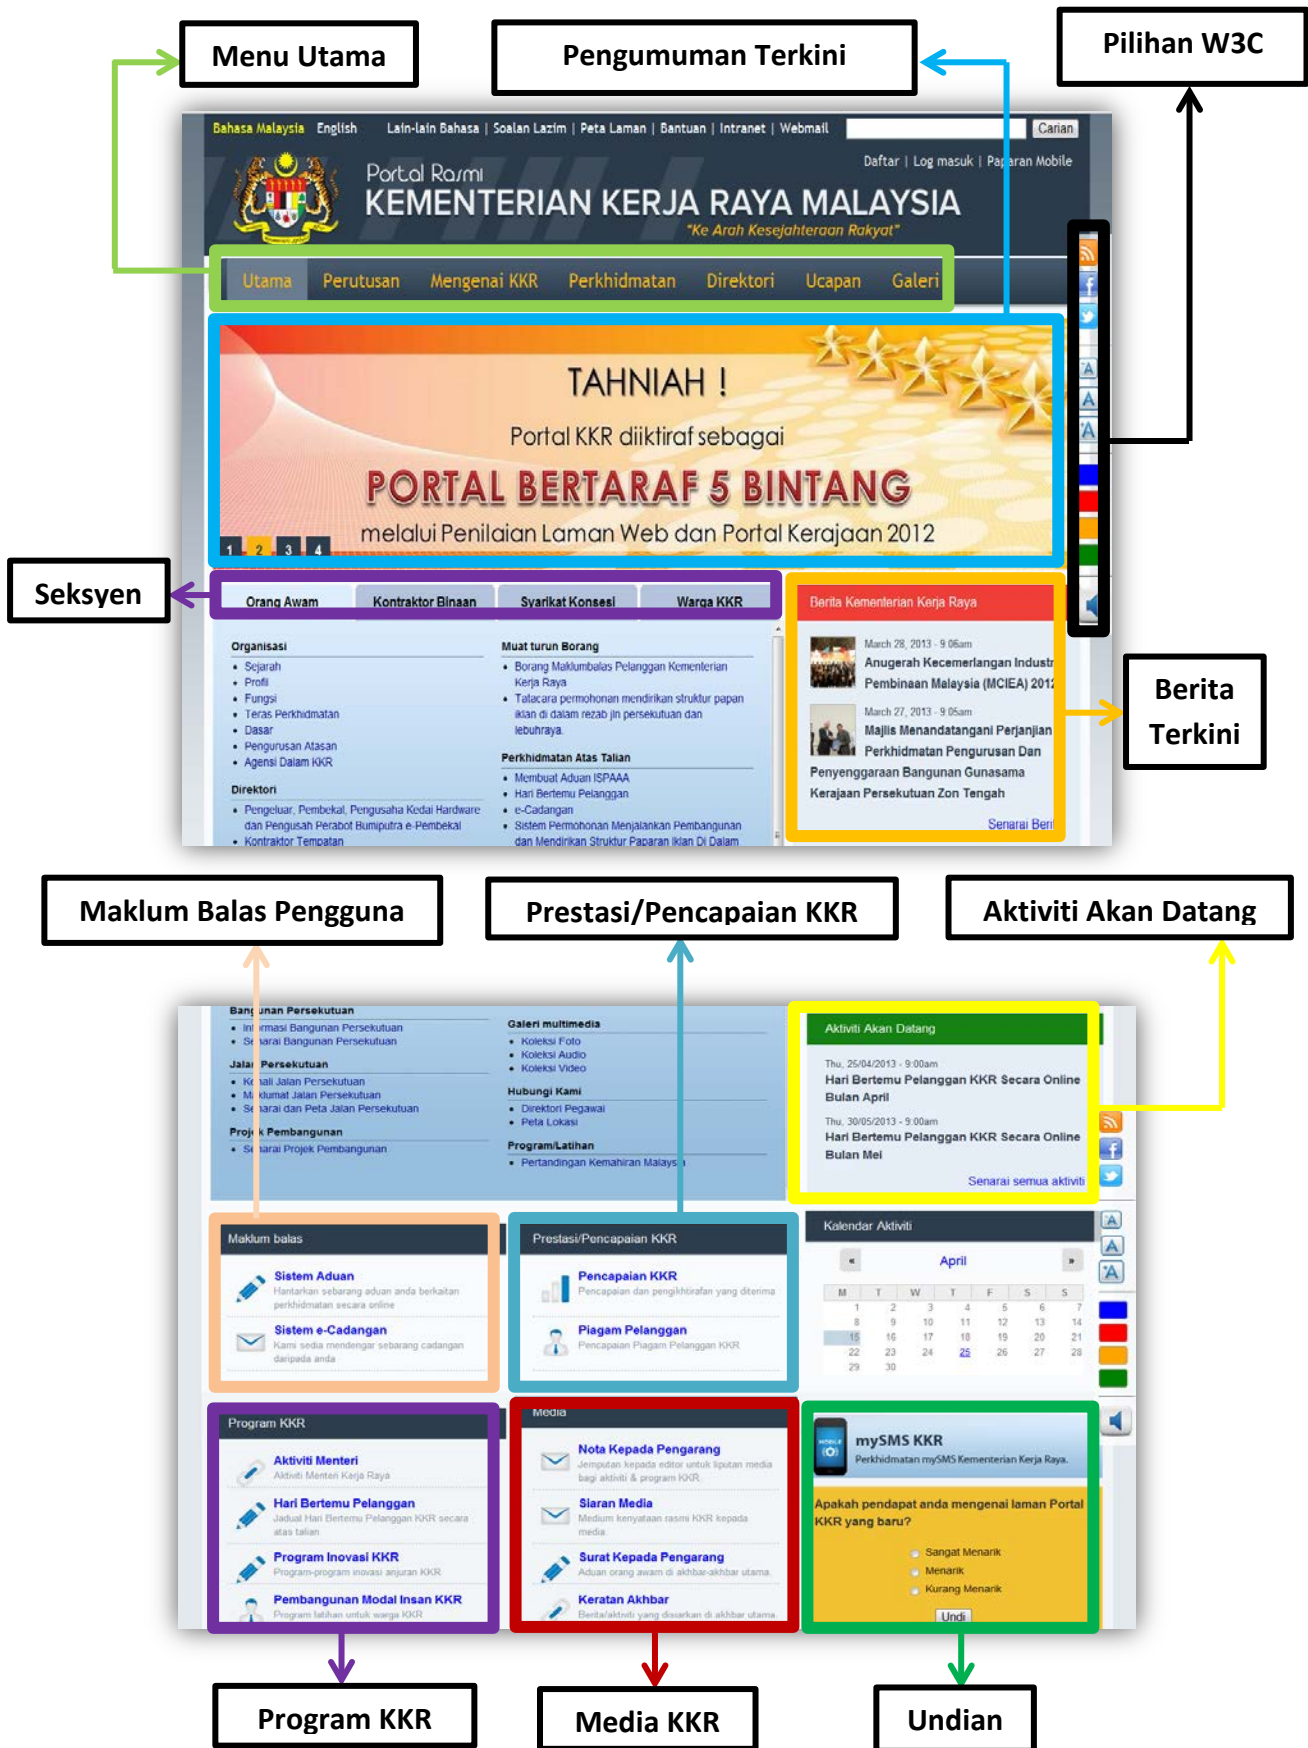

PENGGUNAAN PORTAL KKR

Pilihan W3C

Pilihan yang disediakan:

- Warna latar belakang laman portal
- Saiz teks
- Aplikasi Audio
- Pautan ke laman sosial rasmi Kementerian Kerja Raya
- *RSS Feed*

Menu Utama

Pilihan yang disediakan:

- (Laman Utama) Utama
- Perutusan
- Mengenai KKR
- Perkhidmatan
- Direktori
- Ucapan
- Galeri

Berita Terkini

Mengandungi berita terkini mengenai aktiviti yang berkaitan dengan Kementerian Kerja Raya

Seksyen

Mempunyai 4 seksyen yang dibahagikan mengikut pengguna tertentu.

Aktiviti akan Datang

Memaklumkan kepada pengguna tentang aktiviti yang bakal diadakan

Prestasi/Pencapaian KKR

Memaklumkan kepada pengguna prestasi Kementerian Kerja Raya dari semasa ke semasa

Maklum Balas Pengguna

Memberi kemudahan kepada pengguna untuk memberi komen / aduan / cadangan terhadap Portal Rasmi Kementerian Kerja Raya di ruangan ini

Program KKR

Mengandungi maklumat terperinci bagi aktiviti-aktiviti yang dijalankan oleh Kementerian Kerja Raya