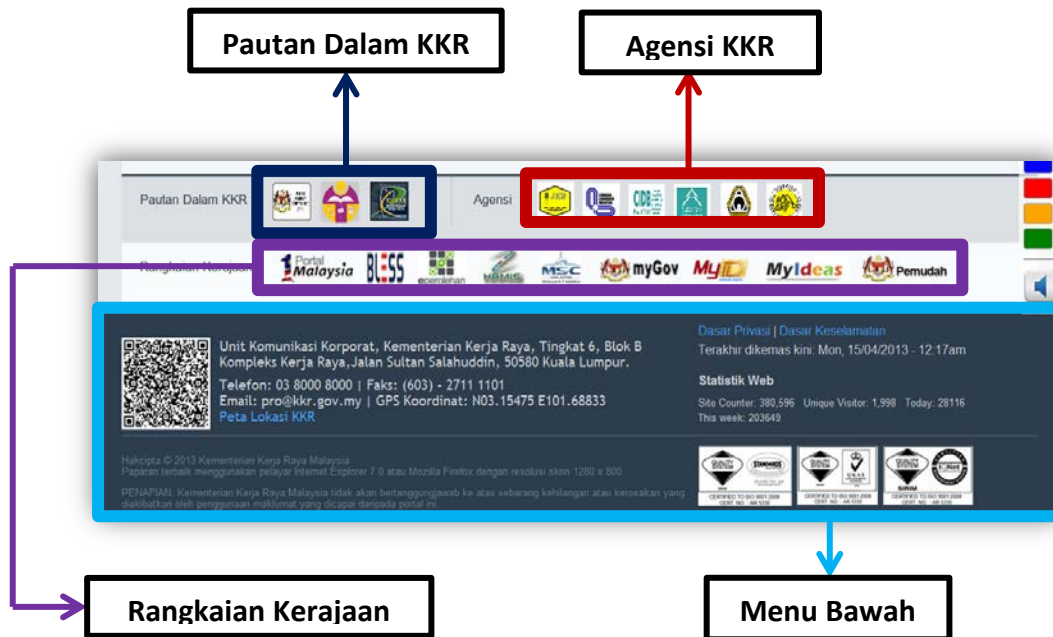

PENGGUNAAN PORTAL KKR

Pilihan W3C

Pilihan yang disediakan:

- Warna latar belakang laman portal
- Saiz teks
- Aplikasi Audio
- Pautan ke laman sosial rasmi Kementerian Kerja Raya
- *RSS Feed*

Menu Utama

Pilihan yang disediakan:

- (Laman Utama) Utama
- Perutusan
- Mengenai KKR
- Perkhidmatan
- Direktori
- Ucapan
- Galeri

Berita Terkini

Mengandungi berita terkini mengenai aktiviti yang berkaitan dengan Kementerian Kerja Raya

Seksyen

Mempunyai 4 seksyen yang dibahagikan mengikut pengguna tertentu.

Aktiviti akan Datang

Memaklumkan kepada pengguna tentang aktiviti yang bakal diadakan

Prestasi/Pencapaian KKR

Memaklumkan kepada pengguna prestasi Kementerian Kerja Raya dari semasa ke semasa